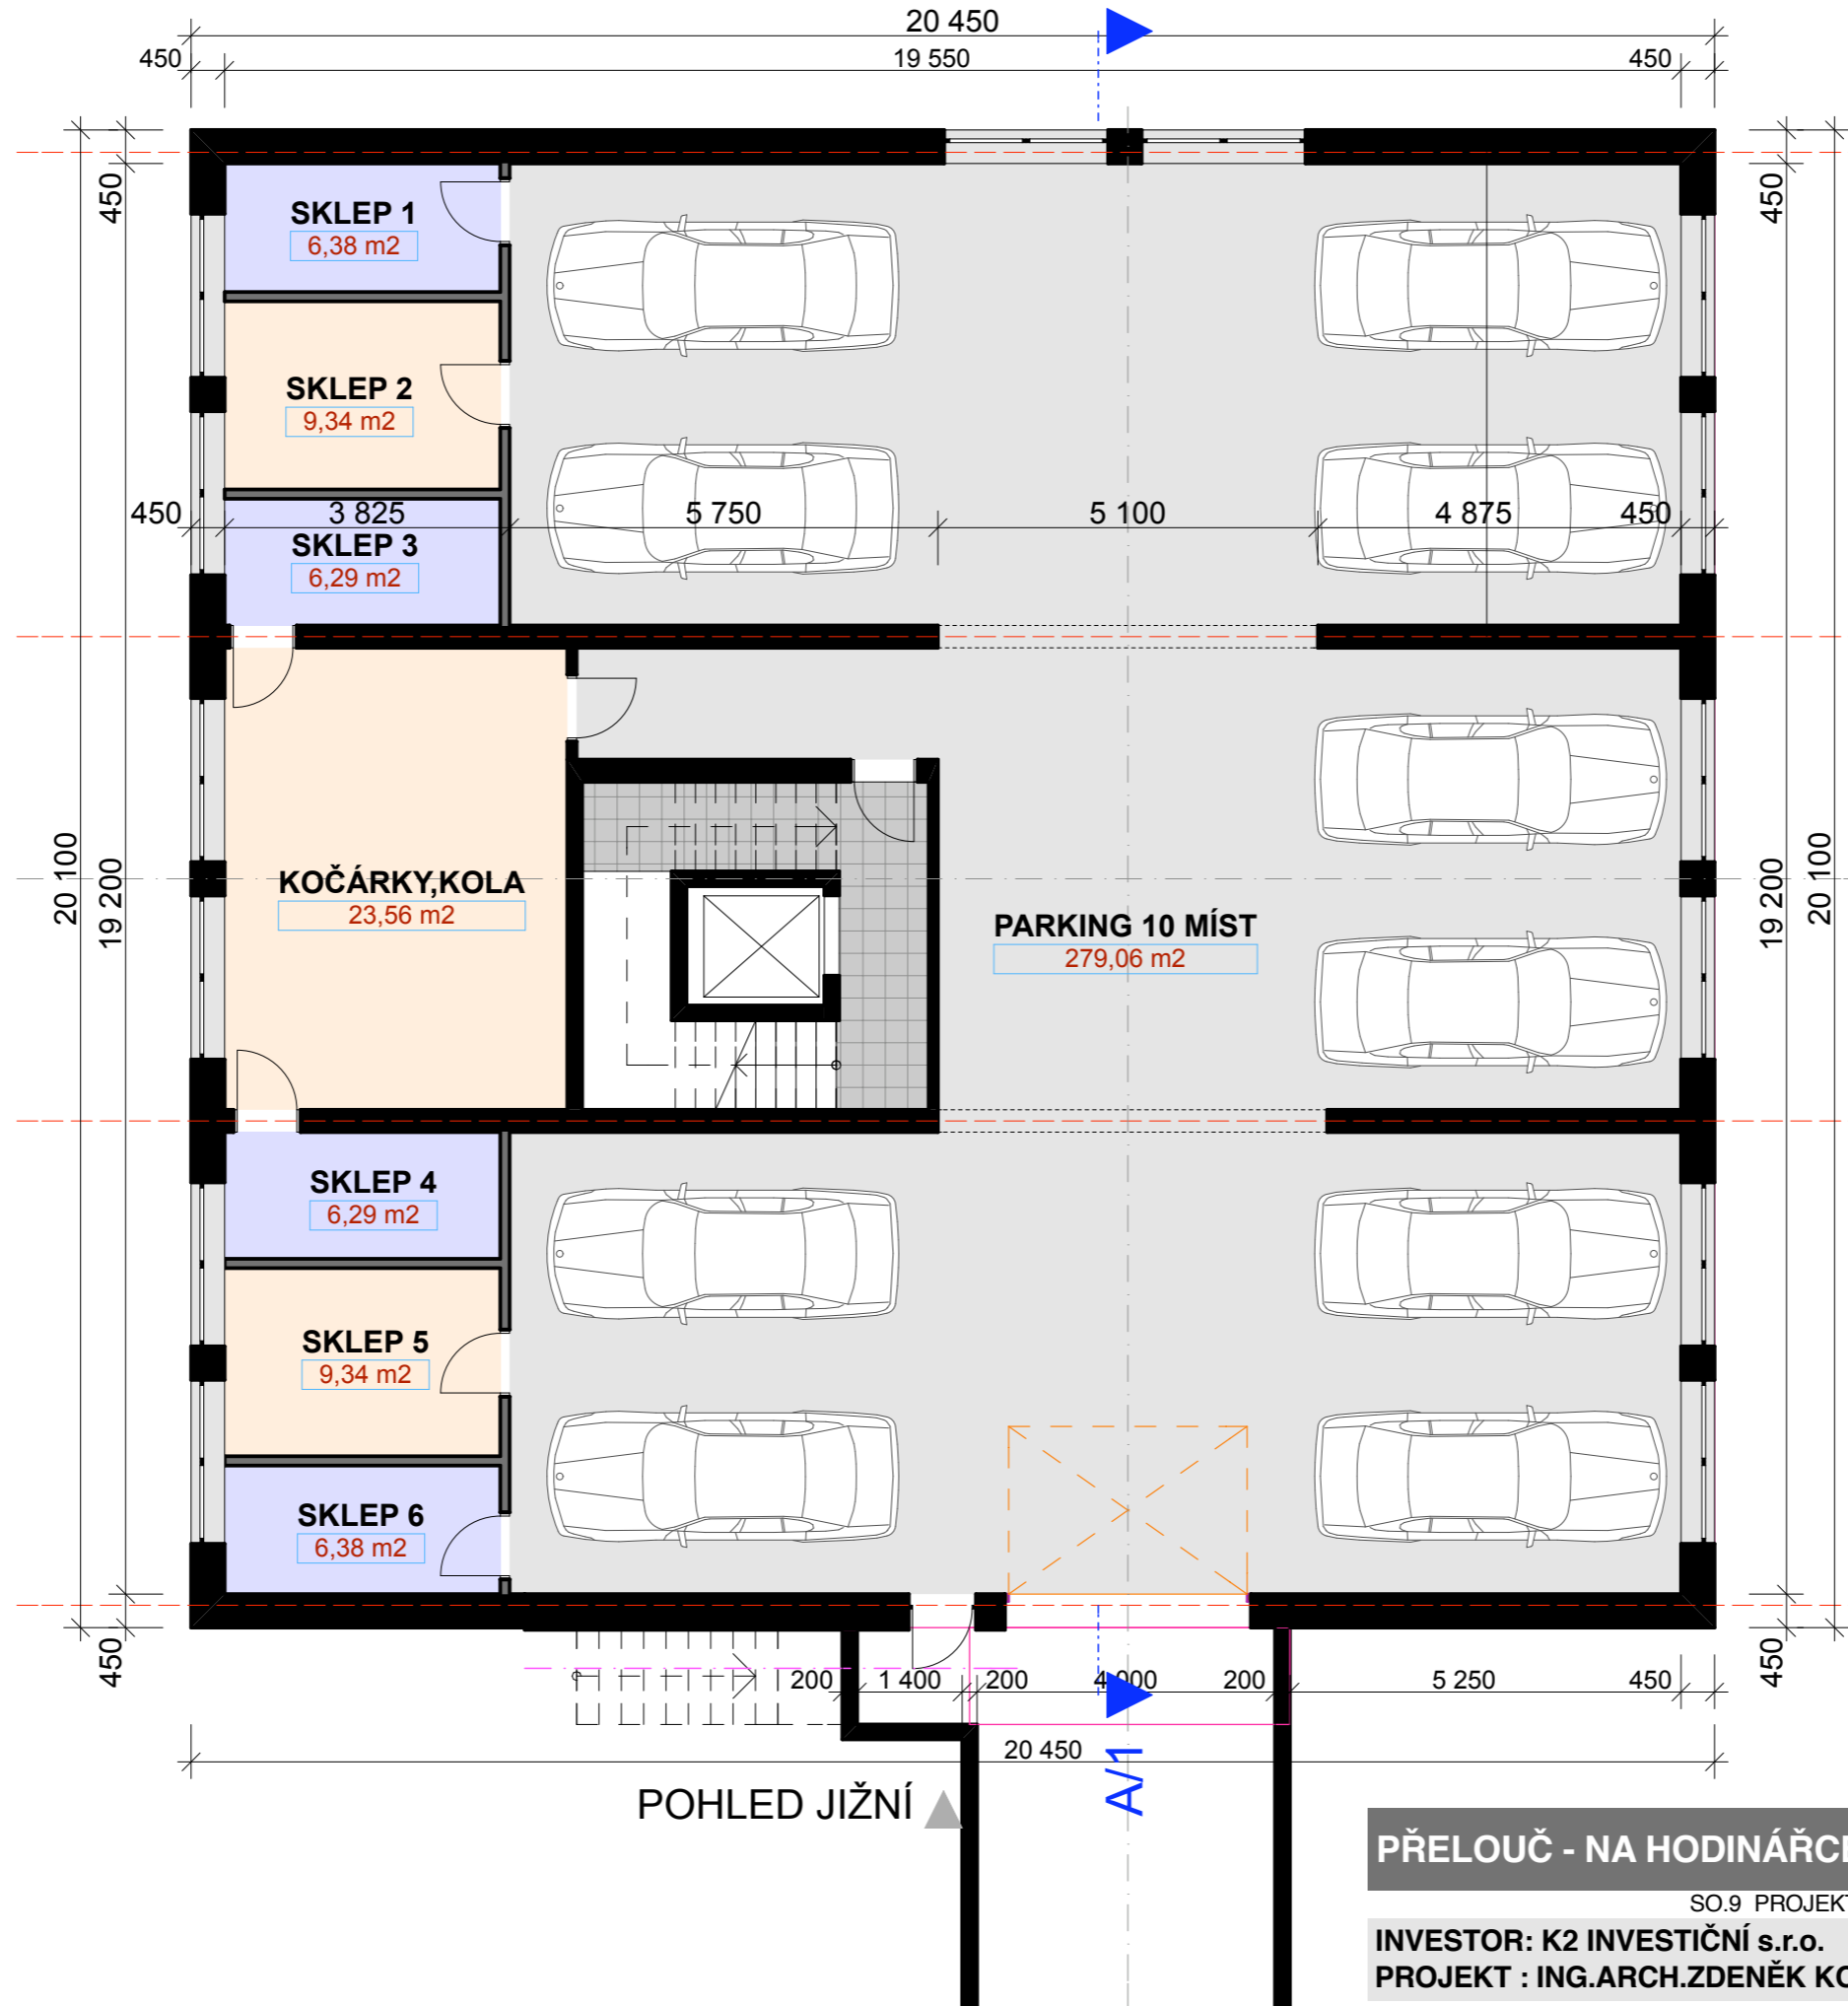

POHLED SEVERNÍ

PŮDORYS 1.PP 1:100

POHLED ZÁPADNÍ

POHLED VÝCHODNÍ

K O Z U B
ARCHITECTS DESIGNERS
Pintova 787
390 01 Tábor CZ
381 255094 tel.fax
602 388352 mobile
e-mail: arch@kozub.cz
www.kozub.cz
Z.Č. 01/2008
01/2008

PŘELOUČ - NA HODINÁŘCE - 1.ETAPA, BYTOVÝ DŮM BD-A1,A2
SO.9 PROJEKTOVÁ DOKUMENTACE PRO ÚR
INVESTOR: K2 INVESTIČNÍ s.r.o.
PROJEKT : ING.ARCH.ZDENĚK KOZUB A PROJEKTOVÝ SERVIS CHRUDIM s.r.o.

v.č. **01**

01/2008